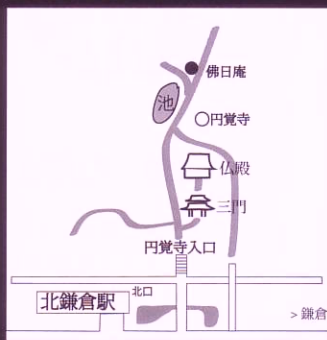

八
(八郎の弟子)

立川 左衛門

(談志直系の弟子・立)

立川 らく

(志)

立川 志のぶ

(志の)

北鎌倉 円覚寺佛日庵