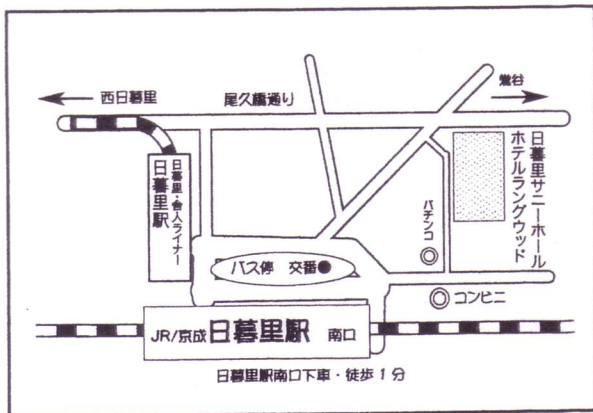

兄弟会

立川  
志の春

立川  
志の八

立川志の輔一門

平成 25 年 7 月 18 日 (木)

午後 6 時 30 分開場・午後 7 時開演

日暮里サニーホールコンサートサロン

(JR 日暮里駅下車徒歩 1 分 ホテルラングウッド 4F)