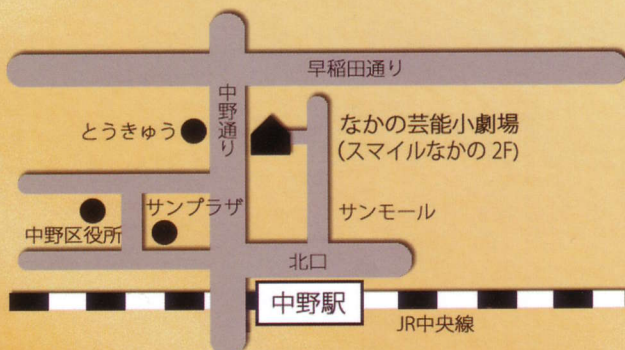

第一回

二八會

寄席文字 橋 右雀

平成25年2月22日(金)
19時・開演 (18時半・開場)

JRまたは東京メトロ東西線中野駅北口から徒歩5分。

笑福亭瓶二・立川志の八公式サイトからも予約が出来ます。

なかの芸能小劇場 中野区中野5-68-7 前売:2,000円 当日:2,300円

お問い合わせ・チケット予約 ごらく茶屋 045 (242) 5697 (10~17時・土日祝定休) チケット予約専用FAXダイヤル 042 (348) 0653
主催・二八会実行委員会 協力・旭亭 KAWASHIMA・ごらく茶屋