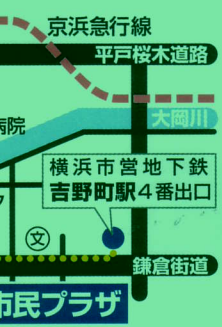

南太田駅」より徒歩5分
ケーブルテレビ協議会

南太田駅」より徒歩5分、京浜急行線「南
ケーブルテレビ協議会