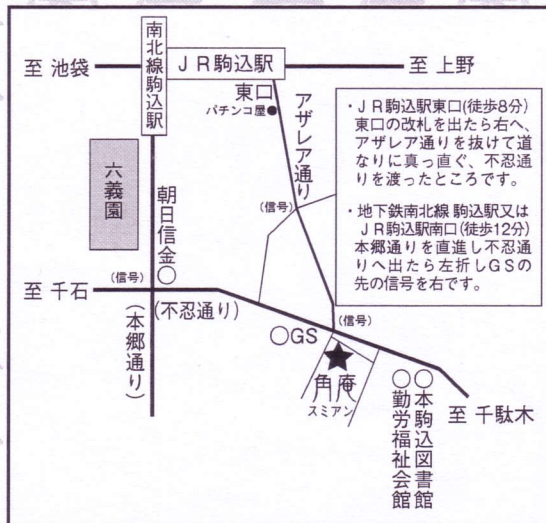

(角庵HP)

<http://www.ensen-ado.com/sumian/cafe.htm>

〈角庵(すみあん)・会場案内図〉

(住所) 東京都文京区本駒込5-39-8 Tel 03-6908-9808

● JR駒込駅東口より徒歩8分 ● 南北線駒込駅より徒歩10分